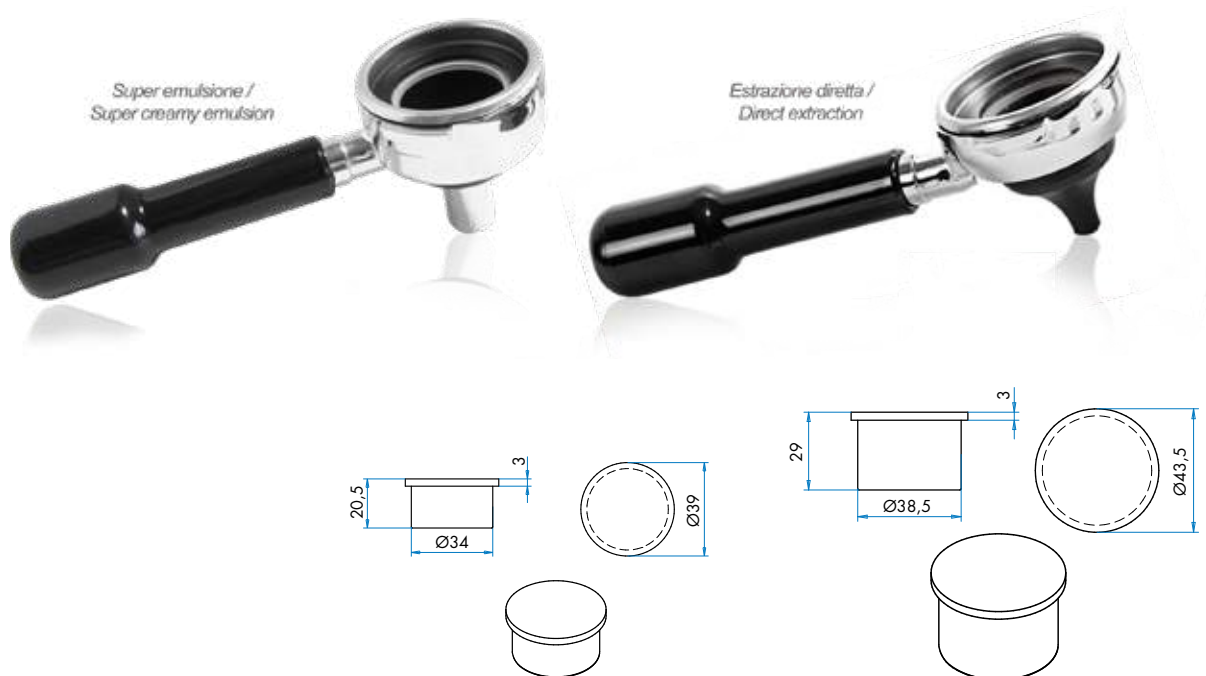

PORTAFILTRI CAPSULA FAP /
FAP CAPSULE PORTAFILTERS

Gruppo erogatore / Coffee machine brand	Codice DVG singola dose DVG code single dose		Codice DVG doppia dose DVG code double dose	
	Estrazione diretta/ Direct extraction	Kit superemulsione/ Super creamy emulsion kit	Estrazione diretta/ Direct extraction	Kit superemulsione/ Super creamy emulsion kit
Astoria	8A9870	8A9870F-XS2	8A9872-32	*
Astoria / Wega grp ø52	8AG9870	8AG9870F-XS2	8AG9872-32	*
Aurora - Brugnetti, Brasilia B61, Casadio, Faema	8F9870	8F9870F-XS2	8F9872-32	8F9872F-XS2
Bezzera, Brasilia BE	8BE9870	8BE9870F-XS2	8BE9872-32	*
Cimbali	8CA9870	8CA9870F-XS2	*	8CA9872F-XS2
Carimali	8C9870	8C9870F-XS2	8C9872-32	8C9872F-XS2
Conti Sacome	8CO9870	8CO9870F-XS2	8CO9872-32	*
Gaggia	8G9870	8G9870F-XS2	8G9872-32	*
La Marzocco	8MZ9870	8MZ9870F-XS2	*	8MZ9872F-XS2
Nuova Simonelli	8NS9870	8NS9870F-XS2	8NS9872-32	8NS9872F-XS2
Nuova Simonelli Appia/Aurelia	8NS9870-AA	8NS9870F-XS2-AA	*	8NS9872F-XS2-AA
Promac, Rancilio, Magister, Elektra	8R9870	8R9870F-XS2	8R9872-32	8R9872F-XS2
La Pavoni	8P9870	8P9870F-XS2	*	*
La San Marco	8SM9870	8SM9870F-XS2	8SM9872-32	8SM9872F-XS2
La San Marco a leva	8SM9870L	8SM9870LF-XS2	*	*
La Spaziale h.11	8SP9870	8SP9870F-XS2	8SP9872-32	8SP9872F-XS2
La Spaziale h.15	*	8SP9870F-XS2-15	*	*
Wega e compatibili	8W9870	8W9870F-XS2	8W9872-32	8W9872F-XS2

* Disponibile a richiesta / Available on request