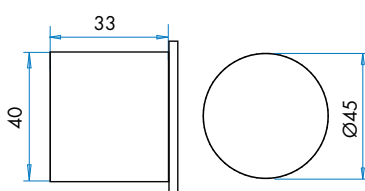

Caffitaly® **Maxi**