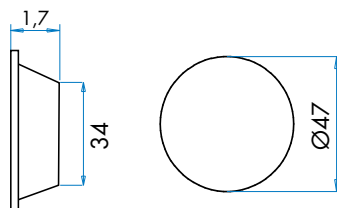

Gruppo erogatore / Coffee machine brand	Codice / Code
Astoria	8A9870F-AMM
Bezzera, Brasilia BE, Fiorenzato a leva	8BE9870F-AMM
Cimbali	8C9870F-AMM
Conti Sacome	8CO9870F-AMM
Faema, Futurmat Ariete, Aurora Brugnetti, Brasilia B61, Casadio	8F9870F-AMM
Gaggia, Saeco	8G9870F-AMM
La Marzocco	8MZ9870F-AMM
Nuova Simonelli	8NS9870F-AMM
Rancilio, Elektra, Magister, Promac	8R9870F-AMM
La Spaziale	8SP9870F-AMM
Wega e compatibili	8W9870F-AMM