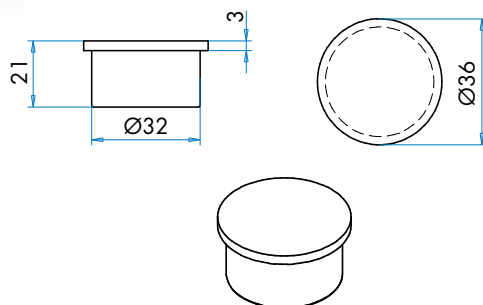

Gruppo erogatore / Coffee machine brand	Estrazione diretta / Direct extraction	Kit superemulsione / Super creamy emulsion kit
Astoria	8A9870-GM	*
Astoria / Wega ø52	8AG9870-GM	8AG9870F-XS2-GM
Brasilia BE	8BE9870-GM	*
Cimbali	8C9870-GM	8C9870F-XS2-GM
Carimali	8CA9870-GM	*
Conti Sacome	8CO9870-GM	*
Dalla Corte	8DC9870-GM	8F9870F-XS2-GM
Faema	8F9870-GM	*
Gaggia/Saeco	8G9870-GM	*
La Marzocco	8MZ9870-GM	*
Nuova Simonelli	8NS9870-GM	*
Rancilio	8R9870-GM	*
La San Marco	8SM9870-GM	*
La San Marco a leva	8SML9870-GM	*
La Spaziale	8SP9870-GM	8SP9870F-XS2-GM
Wega manico verde / Green handle	8SP9870-GM-242V	*
Wega	8W9870-GM	*

* Disponibile a richiesta / Available on request