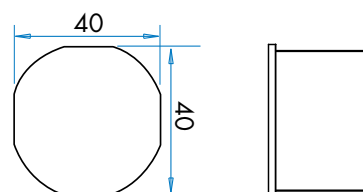

Gruppo erogatore / Coffee machine brand	DVG code
Cimbali	8C9870F-XS2-SEG
Faema	8F9870F-XS2-SEG
Spaziale	8SP9870F-XS2-SEG
Wega	8W9870F-XS2-SEG

LEVAFILTRI / FILTERS REMOVER