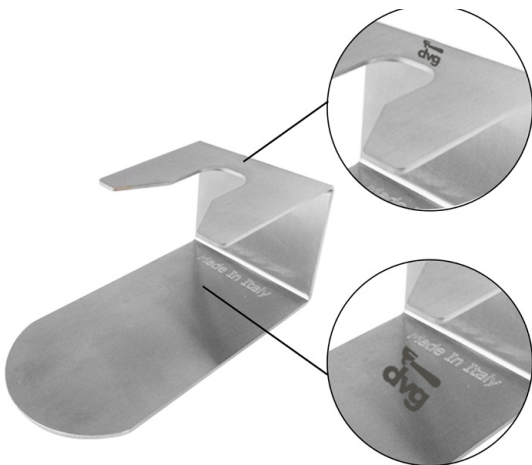

| Codice / Code | Descrizione / Description |
|---------------|---------------------------|
| <b>9V9201</b> | Dim.190x150               |

| Codice / Code  | Descrizione / Description      |
|----------------|--------------------------------|
| <b>9V9201A</b> | Dim.190x150 angolare / angular |

| Codice / Code | Descrizione / Description |
|---------------|---------------------------|
| <b>9V557</b>  | Forma cube / Cube shape   |

| Codice / Code | Descrizione / Description        |
|---------------|----------------------------------|
| <b>9V929</b>  | Base inox / S.steel tamping base |