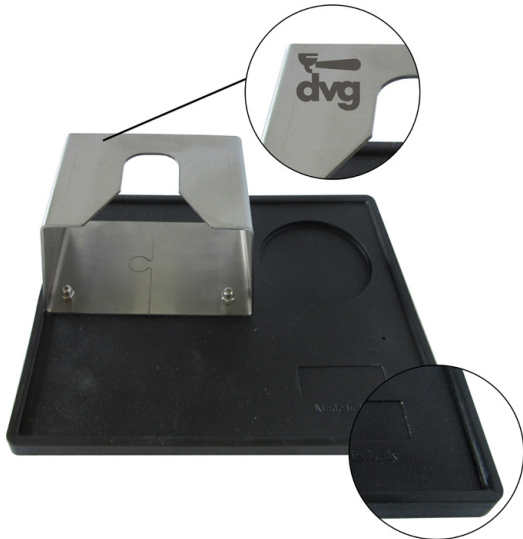

Codice / Code	Descrizione / Description
9V9100A	Dim.190x150 angolare / angular