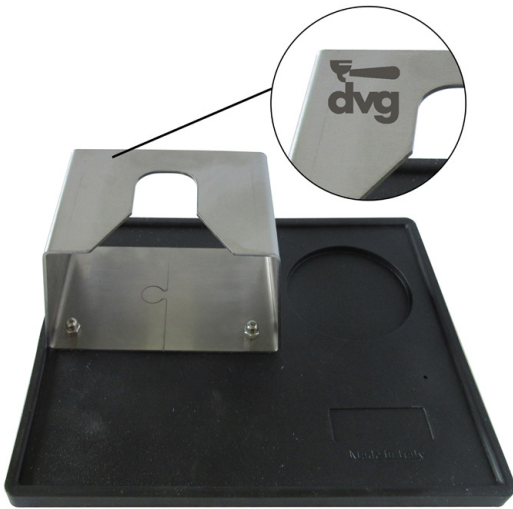

Made in Italy. Le stazioni di pressatura sono il complemento ideale per effettuare una pressatura del caffè costante e uniforme.
Made in Italy. Tamping bases are ideal to make constant pressing of the coffee.

Codice / Code	Descrizione / Description
9V9100	Dim.190x150