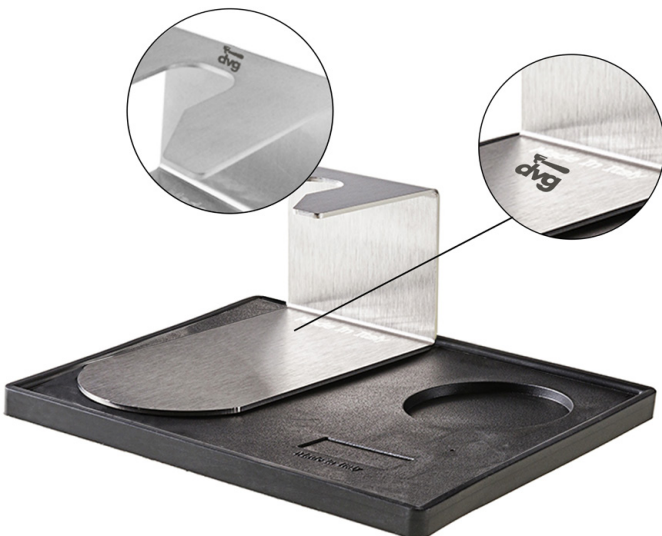

Codice / Code	Descrizione / Description
9V9201	Dim.190x150